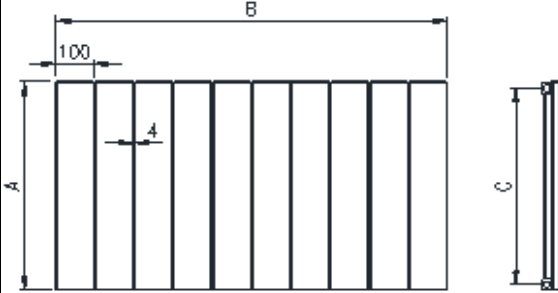

KALSEDON

LOJIMAX

Design Radiators

MODEL 3D GÖRÜNÜŞ / MODEL 3D VIEW

TEKNİK BİLGİLER / TECHNICAL INFORMATIONS

| DİLİM SAYISI NUMBER OF SECTIONS | RADYATÖR GENİŞLİK WIDTH (MM) "B" | MONTAJ GENİŞLİK INSTALLATION WIDHT (MM) "L" | RADYATÖR YÜKSEKLİK HEIGHT (MM) "A" | AKS ÖLÇÜSÜ AXLE WIDTH (MM) "C" | MONTAJ YÜKSEKLİK INSTALLATION HEIGHT (MM) "H" |
|---------------------------------------|--|---|--|--------------------------------------|--|
| 2 | | | 200 | 145 | 80 |
| 3 | 280 | 59 | 300 | 245 | 180 |
| 4 | 375 | 154 | 400 | 345 | 280 |
| 5 | 470 | 249 | 500 | 445 | 380 |
| 6 | 565 | 344 | 600 | 546 | 480 |
| 7 | 660 | 439 | 700 | 645 | 580 |
| 8 | 755 | 534 | 800 | 745 | 680 |
| 9 | 850 | 629 | 900 | 845 | 780 |
| 10 | 945 | 534 | 1000 | 945 | 880 |
| 11 | 1040 | 629 | 1200 | 1145 | 1080 |
| 12 | 1135 | 724 | 1400 | 1345 | 1280 |
| 13 | 1230 | 819 | 1600 | 1545 | 1480 |
| 14 | 1325 | 914 | 1800 | 1745 | 1680 |
| 15 | 1420 | 1009 | 2000 | 1945 | 1880 |
| 16 | 1515 | 1104 | | | |
| 17 | 1610 | 1199 | | | |
| 18 | 1705 | 1294 | | | |
| 19 | 1800 | 1389 | | | |
| 20 | 1895 | 1484 | | | |
| 21 | 1990 | 1579 | | | |
| 22 | 2085 | 1674 | | | |
| 23 | 2180 | 1769 | | | |
| 24 | 2275 | 1864 | | | |
| 25 | 2370 | 1959 | | | |
| 26 | 2465 | 2054 | | | |
| 27 | | | | | |
| 28 | | | | | |
| 29 | | | | | |
| 30 | | | | | |
| 31 | | | | | |
| 32 | | | | | |
| 33 | | | | | |
| 34 | | | | | |
| 35 | | | | | |
| 36 | | | | | |
| 37 | | | | | |
| 38 | | | | | |
| 39 | | | | | |
| 40 | | | | | |