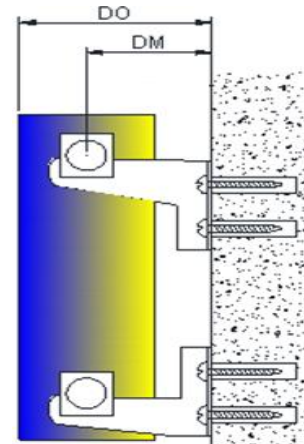

KALSEDON

LOJIMAX

Design Radiators

MODEL 3D GÖRÜNÜŞ / MODEL 3D VIEW

TEKNİK BİLGİLER / TECHNICAL INFORMATIONS

DİLİM SAYISI NUMBER OF SECTIONS	RADYATÖR GENİŞLİK WIDTH (MM) "B"	MONTAJ GENİŞLİK INSTALLATION WIDHT (MM) "L"	RADYATÖR YÜKSEKLİK HEIGHT (MM) "A"	AKS ÖLÇÜSÜ AXLE WIDTH (MM) "C"	MONTAJ YÜKSEKLİK INSTALLATION HEIGHT (MM) "H"
2			200	145	80
3	280	59	300	245	180
4	375	154	400	345	280
5	470	249	500	445	380
6	565	344	600	546	480
7	660	439	700	645	580
8	755	534	800	745	680
9	850	629	900	845	780
10	945	534	1000	945	880
11	1040	629	1200	1145	1080
12	1135	724	1400	1345	1280
13	1230	819	1600	1545	1480
14	1325	914	1800	1745	1680
15	1420	1009	2000	1945	1880
16	1515	1104			
17	1610	1199			
18	1705	1294			
19	1800	1389			
20	1895	1484			
21	1990	1579			
22	2085	1674			
23	2180	1769			
24	2275	1864			
25	2370	1959			
26	2465	2054			
27					
28					
29					
30					
31					
32					
33					
34					
35					
36					
37					
38					
39					
40					

DO:	52 MM
DM:	34 MM

MONTAJ SETİ İÇERİĞİ / INSTALLATION SET CONTENT

MONTAJ SACI SOL ALT RAD. HANGER LEFT BOTTOM X1	MONTAJ SACI SOL ALT RAD. HANGER RIGHT BOTTOM X1	MONTAJ SACI SOL ÜST RAD. HANGER LEFT TOP X1	MONTAJ SACI SAĞ ÜST RAD HANGER RIGHT TOP X1
HAVA PURJÖRÜ RELIEF COCK X1	AIR KÖRTAPA BLIND PLUG X1	KÖRTAPA KAPAĞI PLUG COVER X2	PVC FİTİL GASKETS X4
MONTAJ VIDASI FIXING SCREW (FOR WALL) X8	DUVAR DÜBELİ PEG X8		

ULUKENT SANAYİ BOLGESİ 29 EKİM MH. 10002 SK. NO:18/C MENEMEN-İZMİR / TURKEY

P: +90 232 700 0 224 E-MAIL: info@lojimax.com.tr

www.lojimax.com.tr