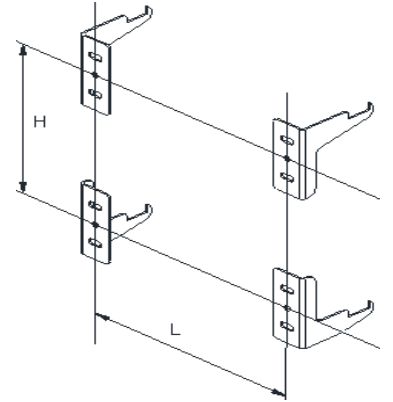

| | |
|-----|-------|
| DO: | 52 MM |
| DM: | 34 MM |

MONTAJ SETİ İÇERİĞİ / INSTALLATION SET CONTENT

| | | | |
|---|---|---|---|
|  |  |  |  |
| MONTAJ SACI SOL ALT RAD. HANGER LEFT BOTTOM X1 | MONTAJ SACI SOL ALT RAD. HANGER RIGHT BOTTOM X1 | MONTAJ SACI SOL ÜST RAD. HANGER LEFT TOP X1 | MONTAJ SACI SAĞ ÜST RAD HANGER RIGHT TOP X1 |
|  |  |  |  |
| HAVA PURJÖRÜ RELIEF COCK X1 | AIR KÖRTAPA BLIND PLUG X1 | KÖRTAPA KAPAĞI PLUG COVER X2 | PVC FİTİL GASKETS X4 |
|  |  | | |
| MONTAJ VIDASI FIXING SCREW (FOR WALL) X8 | DUVAR DÜBELİ PEG X8 | | |