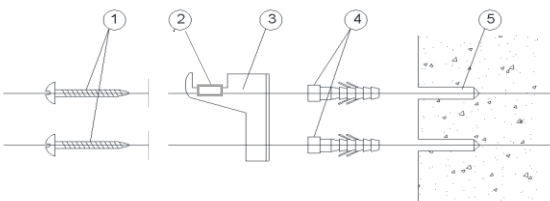

MONTAJ SETİ İÇERİĞİ / INSTALLATION SET CONTENT

MONTAJ SACI SOL ALT RAD. HANGER LEFT BOTTOM X1	MONTAJ SACI SOL ALT RAD. HANGER RIGHT BOTTOM X1	MONTAJ SACI SOL ÜST RAD. HANGER LEFT TOP X1	MONTAJ SACI SAĞ ÜST RAD HANGER RIGHT TOP X1
HAVA PURJÖRÜ RELIEF COCK X1	AIR KÖRTAPA BLIND PLUG X1	KÖRTAPA KAPAĞI PLUG COVER X2	PVC FİTİL GASKETS X4
MONTAJ VIDASI FIXING SCREW (FOR WALL) X8	DUVAR DÜBELİ PEG X8