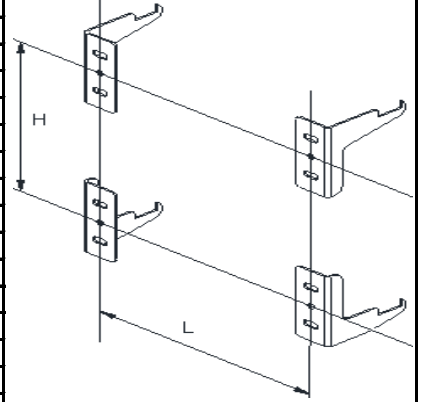

## MODEL 3D GÖRÜŞÜ / MODEL 3D VIEW

## TEKNİK BİLGİLER / TECHNICAL INFORMATIONS

DİLİM SAYISI NUMBER OF SECTIONS	RADYATÖR GENİŞLİK WIDTH (MM) "B"	MONTAJ GENİŞLİK INSTALLATION WIDHT (MM) "L"	RADYATÖR YÜKSEKLİK HEIGHT (MM) "A"	AKS ÖLÇÜSÜ AXLE WIDTH (MM) "C"	MONTAJ YÜKSEKLİK INSTALLATION HEIGHT (MM) "H"
2			200	145	80
3			300	245	180
4			400	345	280
5	311	171	500	445	380
6	380	240	600	546	480
7	449	309	700	645	580
8	518	378	800	745	680
9	587	447	900	845	780
10	656	516	1000	945	880
11	725	585	1200	1145	1080
12	794	654	1400	1345	1280
13	863	723	1600	1545	1480
14	932	792	1800	1745	1680
15	1001	861	2000	1945	1880
16	1070	930			
17	1139	1000			
18	1208	1070			
19	1277	1140			
20	1346	1210			
21	1415	1280			
22	1484	1350			
23	1553	1420			
24	1622	1490			
25	1691	1560			
26	1760	1630			
27	1829	1700			
28	1898	1770			
29	1967	1840			
30	2036	1910			
31	2105	1980			
32	2174	2050			
33	2243	2120			
34	2312	2190			
35	2381	2260			
36					
37					
38					
39					
40					

DO: 115 MM  
DM: 68 MM