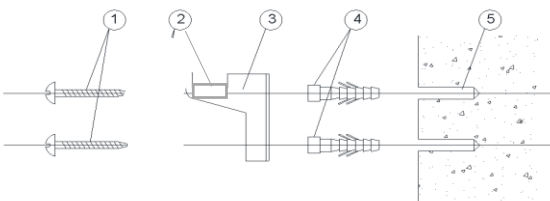

MONTAJ SETİ İÇERİĞİ / INSTALLATION SET CONTENT