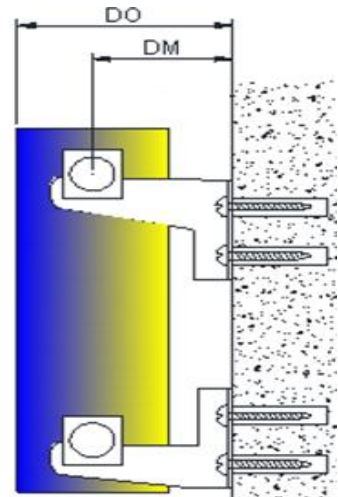

MONTAJ SETİ İÇERİĞİ / INSTALLATION SET CONTENT