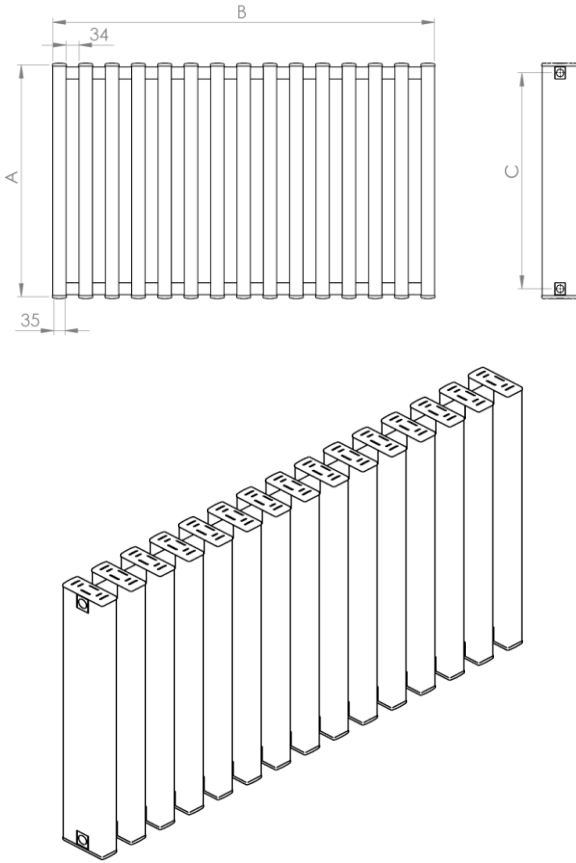

## MODEL 3D GÖRÜŞÜ / MODEL 3D VIEW

## TEKNİK BİLGİLER / TECHNICAL INFORMATIONS

DİLİM SAYISI NUMBER OF SECTIONS	RADYATÖR GENİŞLİK WIDTH (MM) "B"	MONTAJ GENİŞLİK INSTALLATION WIDHT (MM) "L"	RADYATÖR YÜKSEKLİK HEIGHT (MM) "A"	AKS ÖLÇÜSÜ AXLE WIDTH (MM) "C"	MONTAJ YÜKSEKLİK INSTALLATION HEIGHT (MM) "H"
2			200	145	80
3			300	245	180
4			400	345	280
5	311	171	500	445	380
6	380	240	600	546	480
7	449	309	700	645	580
8	518	378	800	745	680
9	587	447	900	845	780
10	656	516	1000	945	880
11	725	585	1200	1145	1080
12	794	654	1400	1345	1280
13	863	723	1600	1545	1480
14	932	792	1800	1745	1680
15	1001	861	2000	1945	1880
16	1070	930			
17	1139	1000			
18	1208	1070			
19	1277	1140			
20	1346	1210			
21	1415	1280			
22	1484	1350			
23	1553	1420			
24	1622	1490			
25	1691	1560			
26	1760	1630			
27	1829	1700			
28	1898	1770			
29	1967	1840			
30	2036	1910			
31	2105	1980			
32	2174	2050			
33	2243	2120			
34	2312	2190			
35	2381	2260			
36					
37					
38					
39					
40					

DO: 115 MM  
DM: 68 MM