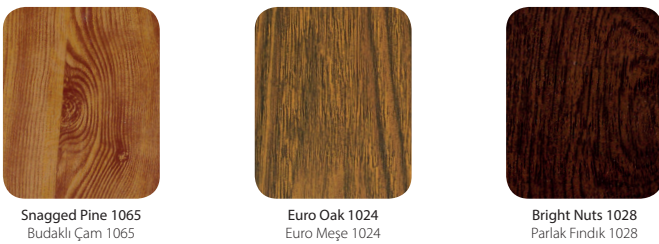

Wood Pattern Transfer Paint / Ahşap desenli transfer boya

* There may be tonal differences due to catalog printing in selected product colors.
* Seçilen ürün renklerinde katalog baskısından dolayı ton farklılıkları olabilir.